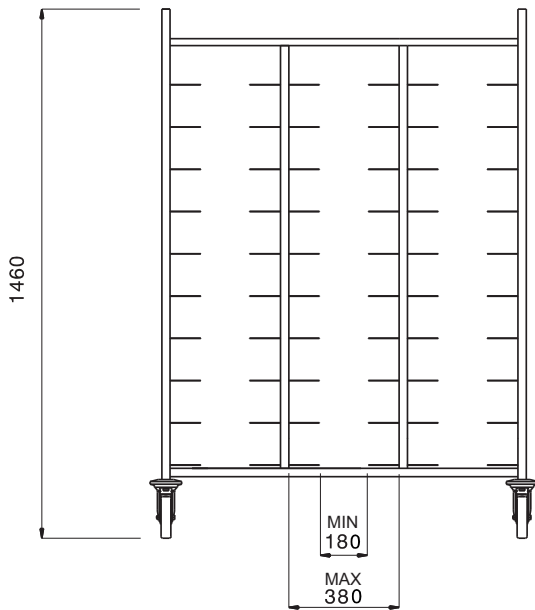

Omschrijving

Product Nr.

Geheel open transportwagen met 3 compartimenten met elk 10 paar geleiders voor zowel 1/1 gastronorm (325x530 mm) of euronorm (370x530 mm) dienbladen. Geleiderafstand van 105 mm. Uitgevoerd met een afneembaar bovenblad. Gelast buisframe 25x25 mm van roestvrijstaal AISI304. Afneembaar bovenblad, verdiept uitgevoerd. Dienbladgeleiders vervaardigd van verchroomd stalen draadstangen. 4 zwenkwielen Ø 125 mm, 2 met rem, met 4 stootringen.

Uitvoering

- Frame van roestvrijstalen buis 25x25 mm, volledig gelast.
- Het gegalvaniseerd en verchroomd stalen geleiderrek kan omhoog en omlaag geschoven worden om te reinigen.
- Verwijderbaar bovenblad voor flessen, glazen of ander serviesgoed.
- Geschikt voor 30 stuks GN dienbladen of containers, verdeeld over drie rijen.
- Vier zwenkwielen Ø125 mm, 2 met rem, voorzien van kunststof bumpers en gaffels van verchroomd gegalvaniseerd staal.

Constructie

- Volledig van roestvrijstaal 1.4301 (AISI304).

Goedkeuring _____

Algemene gegevens

Externe afmetingen, lengte 361132 (RTT30)	1355 mm
Externe afmetingen, breedte	610 mm
Externe afmetingen, hoogte	1460 mm
Wiel materiaal	Verzinkt
Wiel diameter	Ø 125
Gewicht, netto	47 kg

Front aanzicht

Zij aanzicht

Boven aanzicht